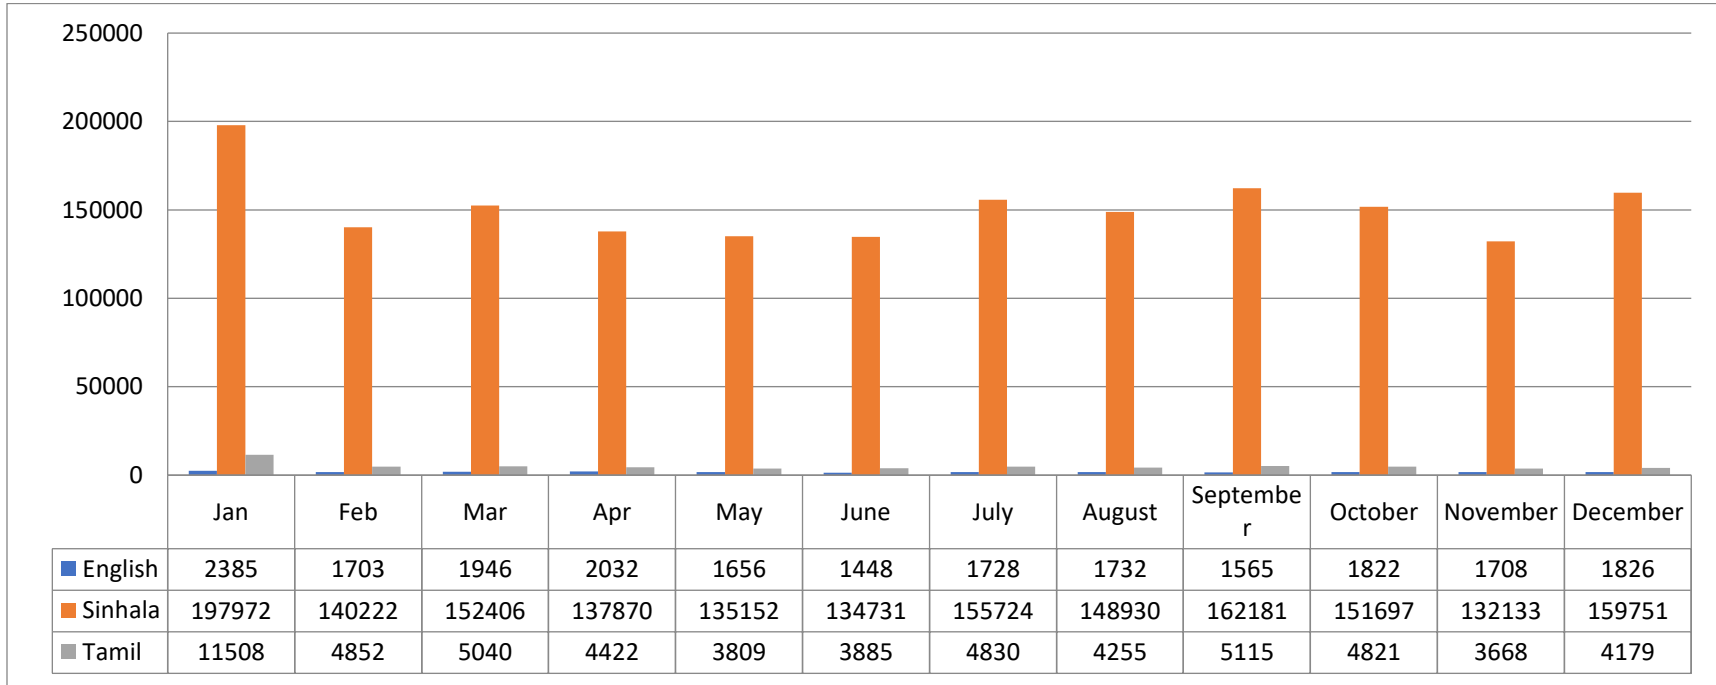

### 2018 Monthly Total Calls Volume Language Wise

	Jan	Feb	Mar	Apr	May	June	July	August	September	October	November	December
<b>English</b>	2570	2026	1941	1877	1949	1991	2029	2044	1705	1697	1508	1588
<b>Sinhala</b>	189811	138352	145349	125725	154021	141875	151880	159114	142524	150037	126732	130409
<b>Tamil</b>	11045	4409	4742	3876	4311	4108	4969	5053	4458	4875	3670	3977
<b>Total</b>	<b>203426</b>	<b>144787</b>	<b>152032</b>	<b>131478</b>	<b>160281</b>	<b>147974</b>	<b>158878</b>	<b>166211</b>	<b>148687</b>	<b>156609</b>	<b>131910</b>	<b>135974</b>

### 2019 Monthly Total Calls Volume Language Wise

	Jan	Feb	Mar	Apr	May	June	July	August	September	October	November	December
<b>English</b>	2385	1703	1946	2032	1656	1448	1728	1732	1565	1822	1708	1826
<b>Sinhala</b>	197972	140222	152406	137870	135152	134731	155724	148930	162181	151697	132133	159751
<b>Tamil</b>	11508	4852	5040	4422	3809	3885	4830	4255	5115	4821	3668	4179
<b>Total</b>	<b>211865</b>	<b>146777</b>	<b>159392</b>	<b>144324</b>	<b>140617</b>	<b>140064</b>	<b>162282</b>	<b>154917</b>	<b>168861</b>	<b>158340</b>	<b>137509</b>	<b>165756</b>