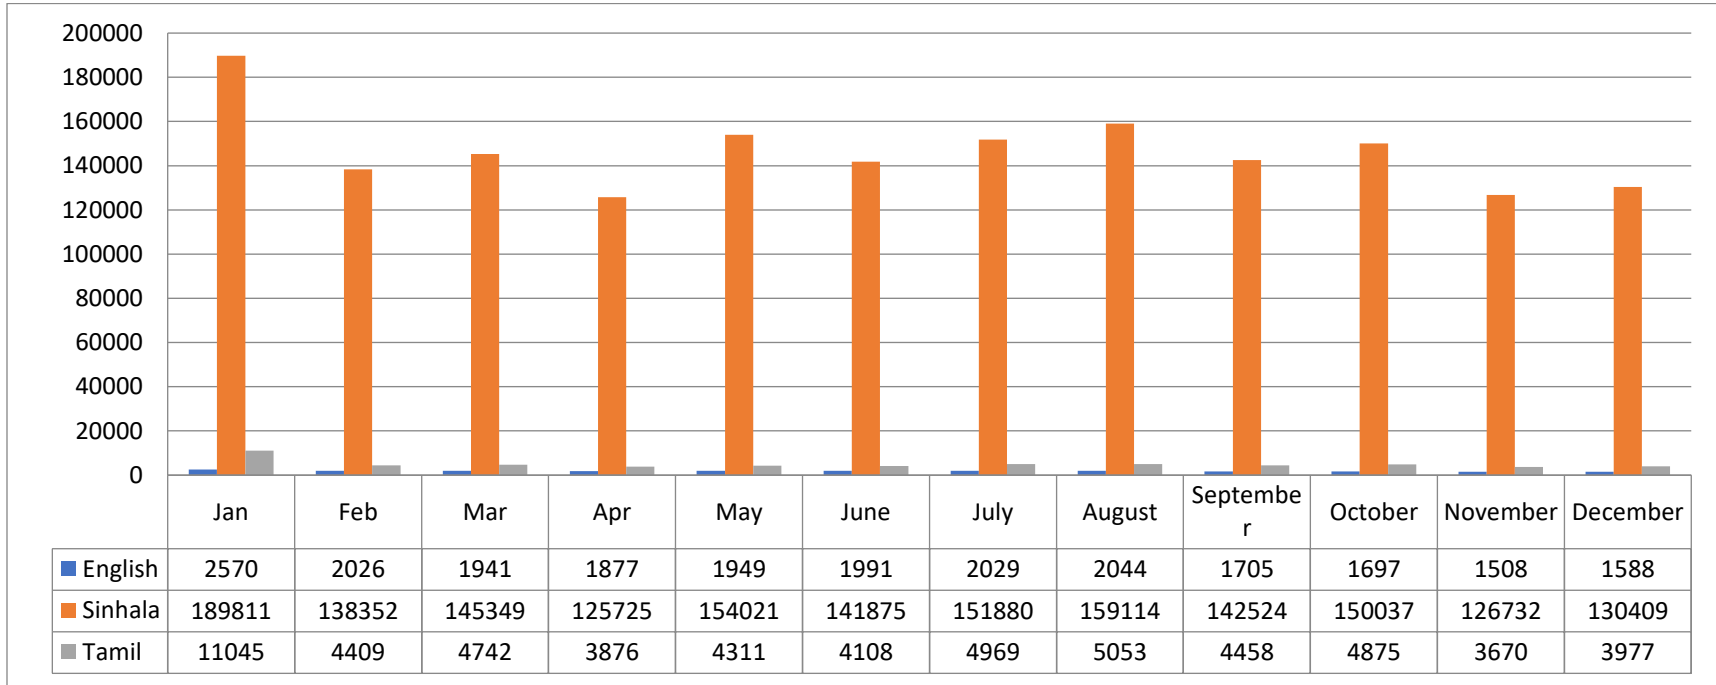

### 2018 Monthly Total Calls Volume Language Wise

	Jan	Feb	Mar	Apr	May	June	July	August	September	October	November	December
<b>English</b>	2570	2026	1941	1877	1949	1991	2029	2044	1705	1697	1508	1588
<b>Sinhala</b>	189811	138352	145349	125725	154021	141875	151880	159114	142524	150037	126732	130409
<b>Tamil</b>	11045	4409	4742	3876	4311	4108	4969	5053	4458	4875	3670	3977
<b>Total</b>	<b>203426</b>	<b>144787</b>	<b>152032</b>	<b>131478</b>	<b>160281</b>	<b>147974</b>	<b>158878</b>	<b>166211</b>	<b>148687</b>	<b>156609</b>	<b>131910</b>	<b>135974</b>

### 2019 Monthly Total Calls Volume Language Wise

	Jan	Feb	Mar	Apr	May	June	July	August	September	October	November	December
<b>English</b>	2385	1703	1946	2032	1656	1448	1728	1732	1565	1822	1708	1826
<b>Sinhala</b>	197972	140222	152406	137870	135152	134731	155724	148930	162181	151697	132133	159751
<b>Tamil</b>	11508	4852	5040	4422	3809	3885	4830	4255	5115	4821	3668	4179
<b>Total</b>	<b>211865</b>	<b>146777</b>	<b>159392</b>	<b>144324</b>	<b>140617</b>	<b>140064</b>	<b>162282</b>	<b>154917</b>	<b>168861</b>	<b>158340</b>	<b>137509</b>	<b>165756</b>